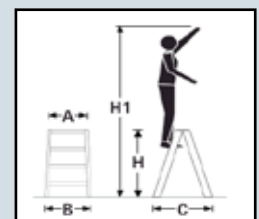

TopLine

Type	Treden	H	H1	A	B	C	Gewicht	Bruto Verkoopprijzen
AK2050ND	2+2	43	223	38	42	50	4	€ 158,--
AK2070ND	3+3	65	245	38	45	66	5	€ 178,--
AK2095ND	4+4	87	267	38	48	82	6	€ 198,--

- Praktisch opstapje geschikt voor het zwaarste werk
- Heavy duty afwerking; zie detail foto's
- Stijlen gemaakt van ge-eloxeerd aluminium (geven niet af)
- Door het speciale scharnier kan de trap zich niet onbedoeld sluiten
- Grotere modellen desgewenst leverbaar met veiligheidsbeugel (meerprijs 20 euro)