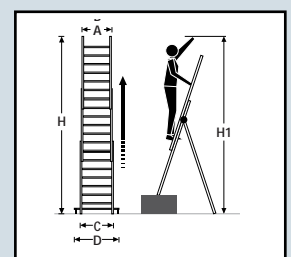

1 delige ladders	Sports	H	H1	A	Afmetingen stijlen	Gewicht	Bruto Verkoopprijzen
T200/1	7	200	250	45	60x25	4	€ 98,--
T250/1	8	250	300	45	60x25	4,5	€ 104,--
T300/1	10	300	350	45	80x25	6,5	€ 118,--
T350/1	12	350	400	45	80x25	8	€ 138,--
T400/1	14	400	400	45	80x25	9,5	€ 158,--
T450/1	15	450	450	45	100x25	10,5	€ 174,--
T500/1	17	500	500	45	100x25	12	€ 258,--
T550/1	19	550	550	45	100x25	13	€ 274,--