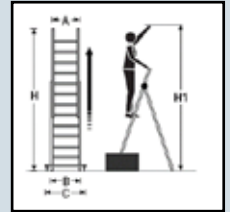

2/3 delige ladders	Sports	H	H1	A	B	C	D	Afm. stijlen	Gew.	Bruto Verkooprijzen
ST250/2N	7+8	247/415	350	41,5	48	79	nvt	60X25	10	€ 232,--
ST300/2N	9+10	294/490	400	41,5	48	97	nvt	60X25	13	€ 270,--
ST350/2N	11+12	350/602	450	41,5	48	97	nvt	80X25	17	€ 356,--
ST400/2N	13+14	405/685	500	41,5	48	124	nvt	80X25	19	€ 416,--
ST200/3N	6+7+7	204/428	370	35	42	48	79	60X25	14	€ 296,--
ST250/3N	7+8+8	252/588	420	35	42	48	79	60X25	17	€ 338,--
ST300/3N	9+10+10	308/700	470	35	42	48	97	80X25	22	€ 444,--
ST350/3N	11+12+12	364/840	520	35	42	48	97	80X25	27	€ 552,--
ST400/3N	13+14+14	420/1008	570	35	48	48	124	100x25	32	€ 618,--
ST450-3N	14+15+15	448/1092	620	35	42	48	124	100x25	35	€ 658,--

TopLine