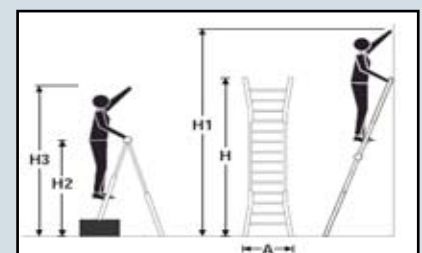

TT-Serie

Aluminium Telescopische Vouwladder Voor Installateurs

Ladder gefabriceerd volgens de normeringen
zoals gesteld in Warenwet en NEN/2484

TopLine

Type	TT44	TT55	TT66
Treden	8+8	10+10	12+12
H	353	465	579
H1	403	515	629
H2	197	248	273
H3	247	298	323
A	57	64	64
Gewicht	15	17	19
Bruto Verkoopprijzen	€ 484,--	€ 552,--	€ 620,--

Wordt geleverd met verwijderbare veiligheidsbeugel (gepatenteerd)

- Compact en Multi-inzetbaar
- Nieuwe ergonomische hoogteverstelling
- Zeer robuust door gebruik van hoogwaardige onderdelen
- Nieuw (gepatenteerd) ergonomisch scharniermechanisme
- Geen gelaste verbindingen maar -zoals in luchtvaarttechniek- klinknagel verbindingen
- Stijlen gemaakt van ge-eloxeerd aluminium (geven niet af)