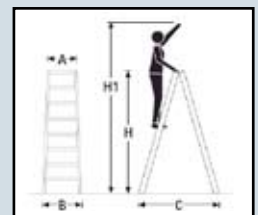

TopLine

Type	Treden	H	H1	A	B	C	Gewicht	Bruto Verkoopprijzen
S2140ND	6+6	129	260	38	52	113	9	€ 256,--
S2185ND	8+8	173	300	38	57	145	11	€ 312,--
S2230ND	10+10	216	340	38	62	176	13	€ 382,--
S2280ND	12+12	271	400	38	67	208	16	€ 488,--

- Praktische en mooi afgewerkte vouwtrap
- Treden zijn niet gelast maar duurzaam verklonken
- Stijlen gemaakt van ge-eloxeerd aluminium (geven niet af)
- Desgewenst leverbaar met veiligheidsbeugel (meerprijs 20 euro)