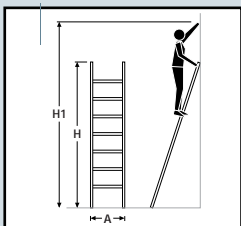

Aluminium Ladders

Ladder gefabriceerd volgens de normeringen zoals gesteld in Warenwet en NEN2484

TopLine

1 delige ladders brede trede (80 mm)	Sports	H	H1	A	Gewicht	Bruto Verkoopprijzen
S10/E	12	300	350	49	9	€ 212,--
S14/E	17	400	400	49	12	€ 264,--